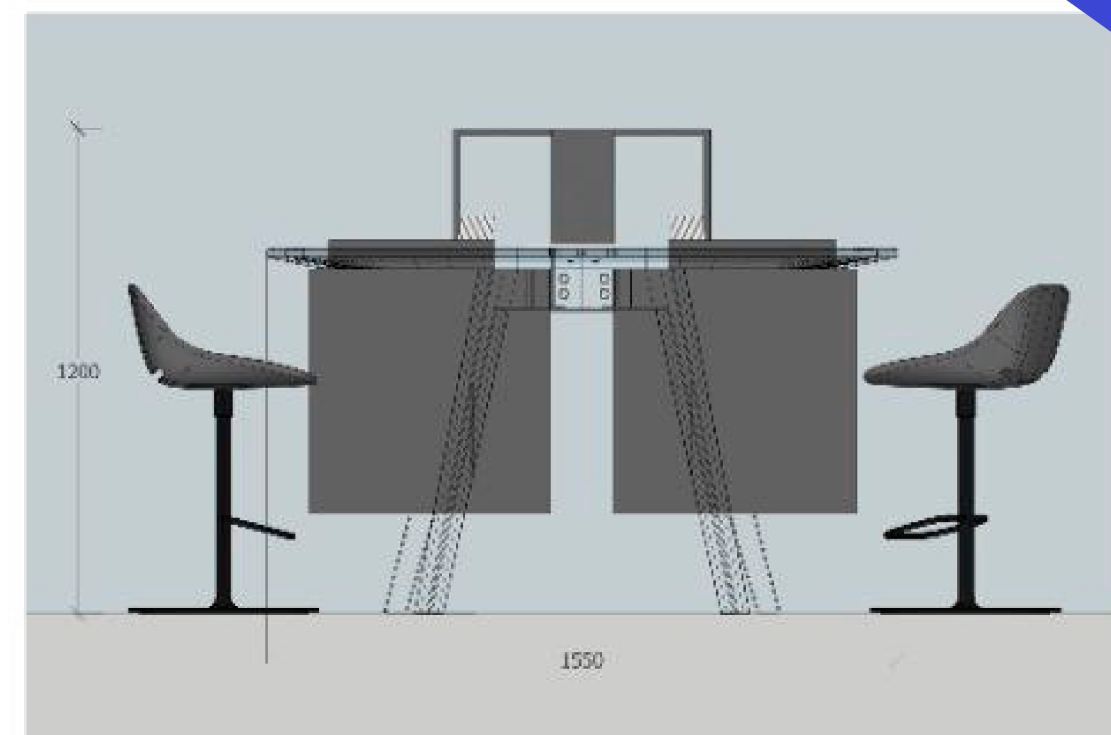

## Размеры :

высота - 1500мм,  
ширина - 1530мм,  
длина - 4200мм

**Полные размеры островного стеллажа**

**3D-визуализация 2 варианта стола**

## Размеры :

высота - 1200мм,  
ширина - 1530мм,  
длина - 3600мм

**Имеются 8 вместительных полок по бокам стола**

**Верхние полки съемные**

**Шуфляды в торце стола с двух сторон**