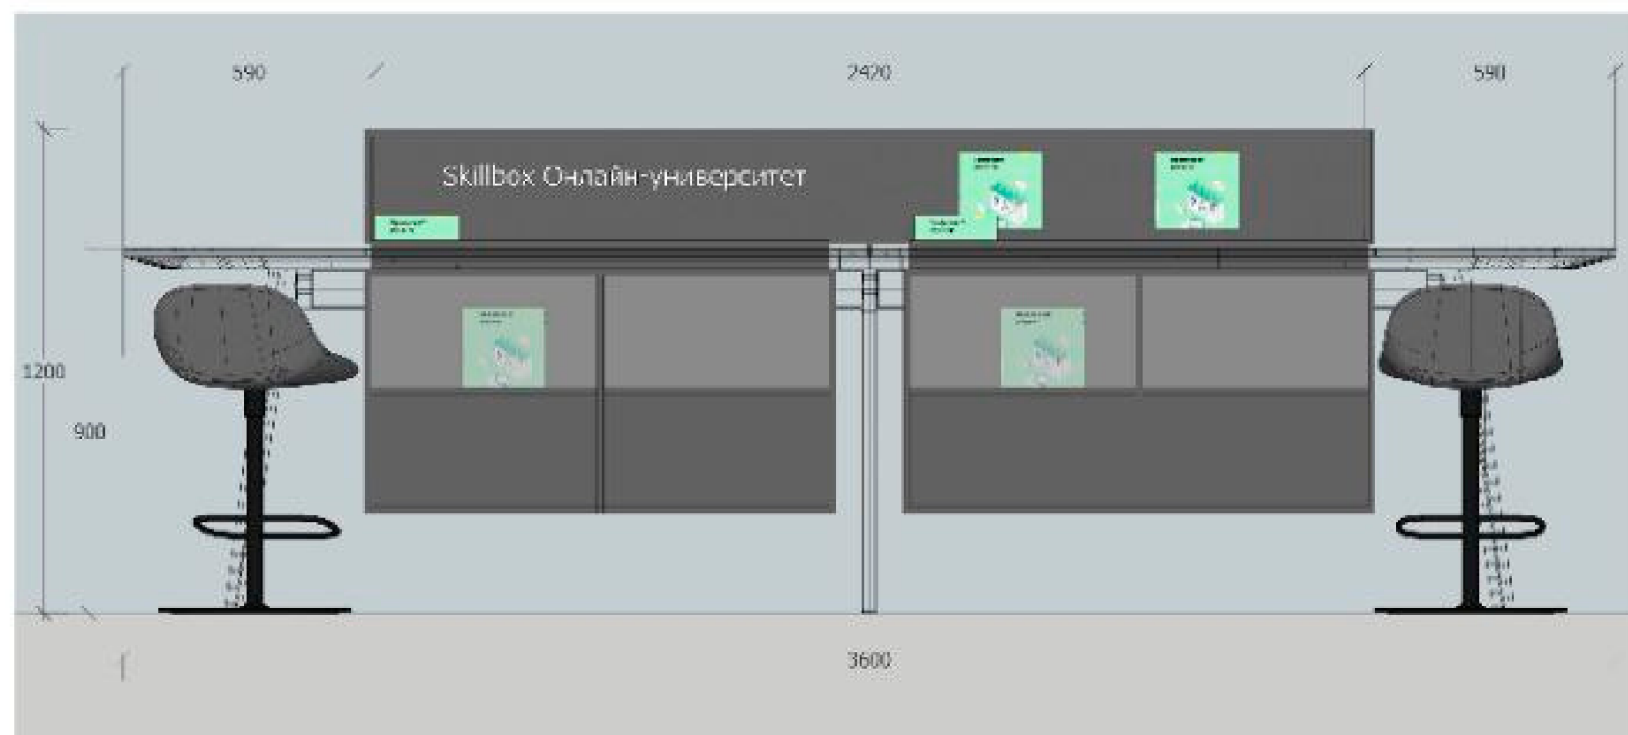

# Коммерческое предложение

Продажа островного стеллажа

**3D-визуализация 1 варианта стола**

## Размеры :

высота - 1500мм,  
ширина - 1530мм,  
длина - 4200мм

**Полные размеры островного стеллажа**

**3D-визуализация 2 варианта стола**

## Размеры :

высота - 1200мм,  
ширина - 1530мм,  
длина - 3600мм

**Имеются 8 вместительных полок по бокам стола**

**Верхние полки съемные**

**Шуфляды в торце стола с двух сторон**