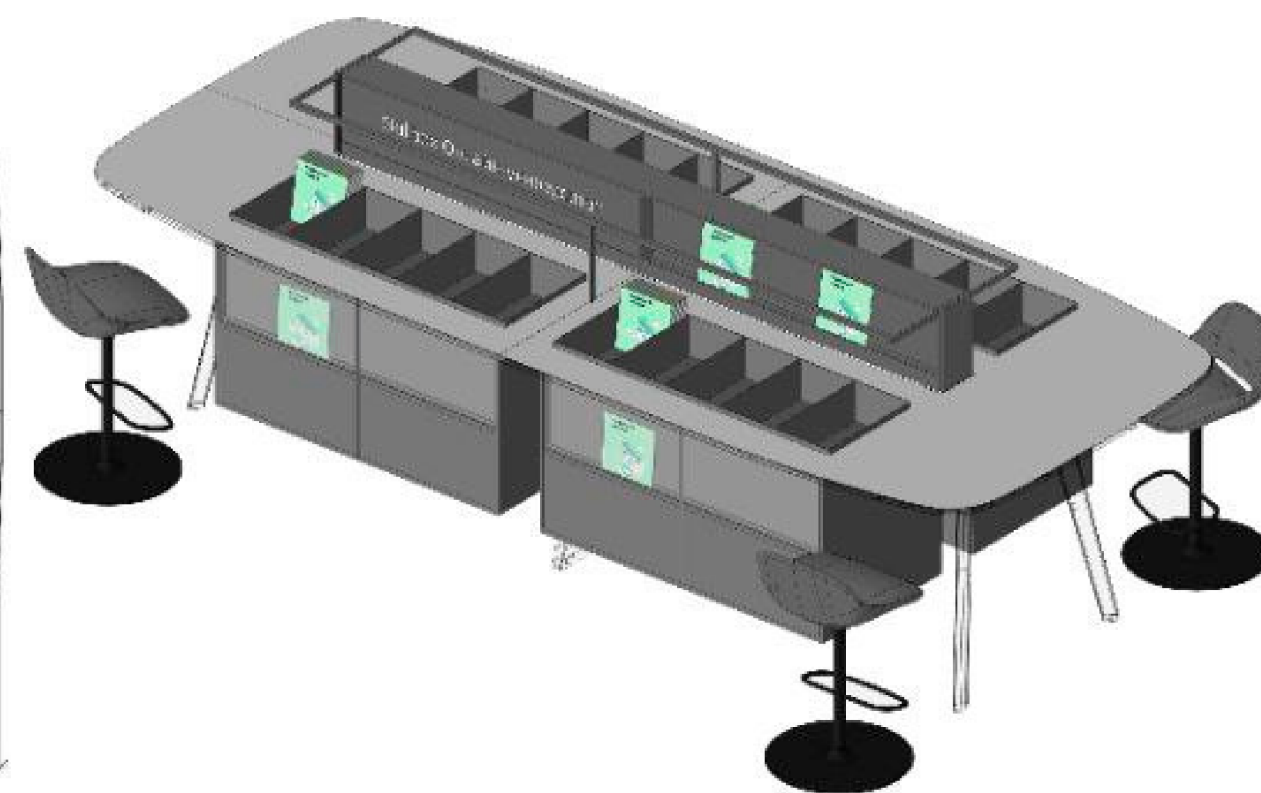

# Коммерческое предложение

Продажа островного стеллажа

**3D-визуализация 1 варианта стола**

## Размеры :

высота - 1500мм,  
ширина - 1530мм,  
длина - 4200мм

**Полные размеры островного стеллажа**

**3D-визуализация 2 варианта стола**

## Размеры :

высота - 1200мм,  
ширина - 1530мм,  
длина - 3600мм

**Имеются 8 вместительных полок по бокам стола**

**Верхние полки съемные**

**Шуфляды в торце стола с двух сторон**