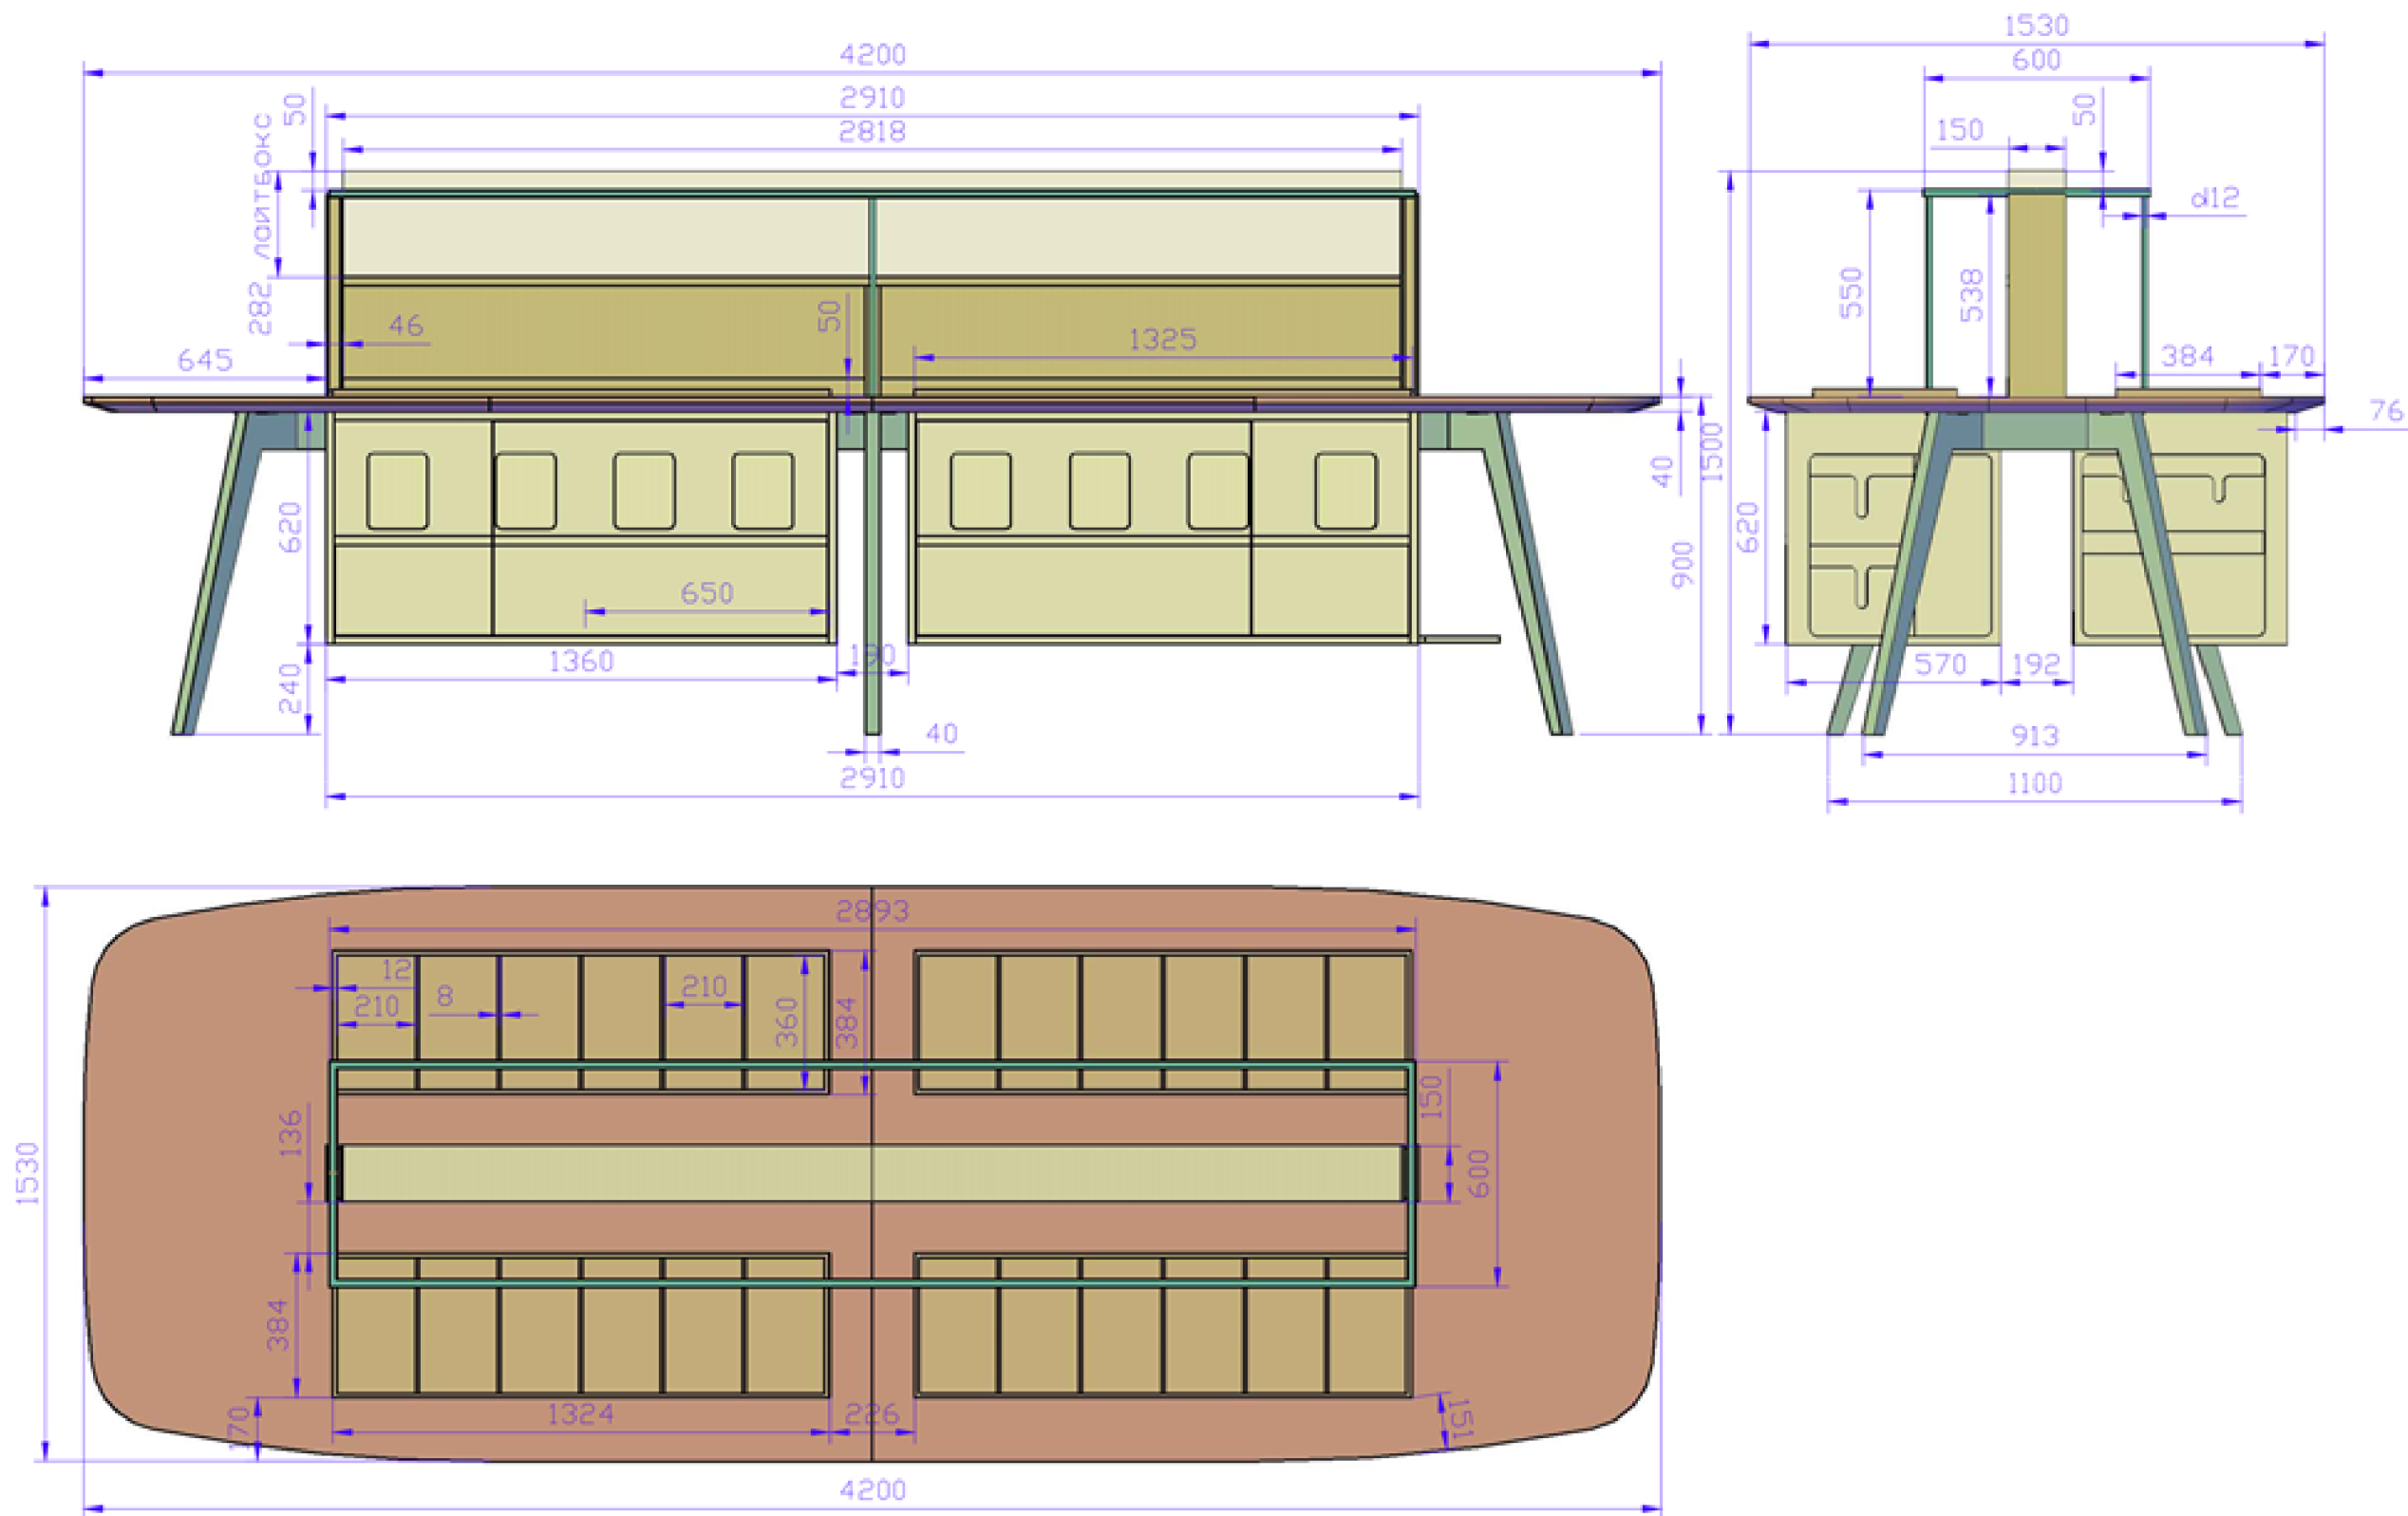

# Коммерческое предложение

Продажа островного стеллажа

**3D-визуализация 1 варианта стола**

## Размеры :

высота - 1500мм,  
ширина - 1530мм,  
длина - 4200мм

**Полные размеры островного стеллажа**

**3D-визуализация 2 варианта стола**

## Размеры :

высота - 1200мм,  
ширина - 1530мм,  
длина - 3600мм

**Имеются 8 вместительных полок по бокам стола**

**Верхние полки съемные**

**Шуфляды в торце стола с двух сторон**