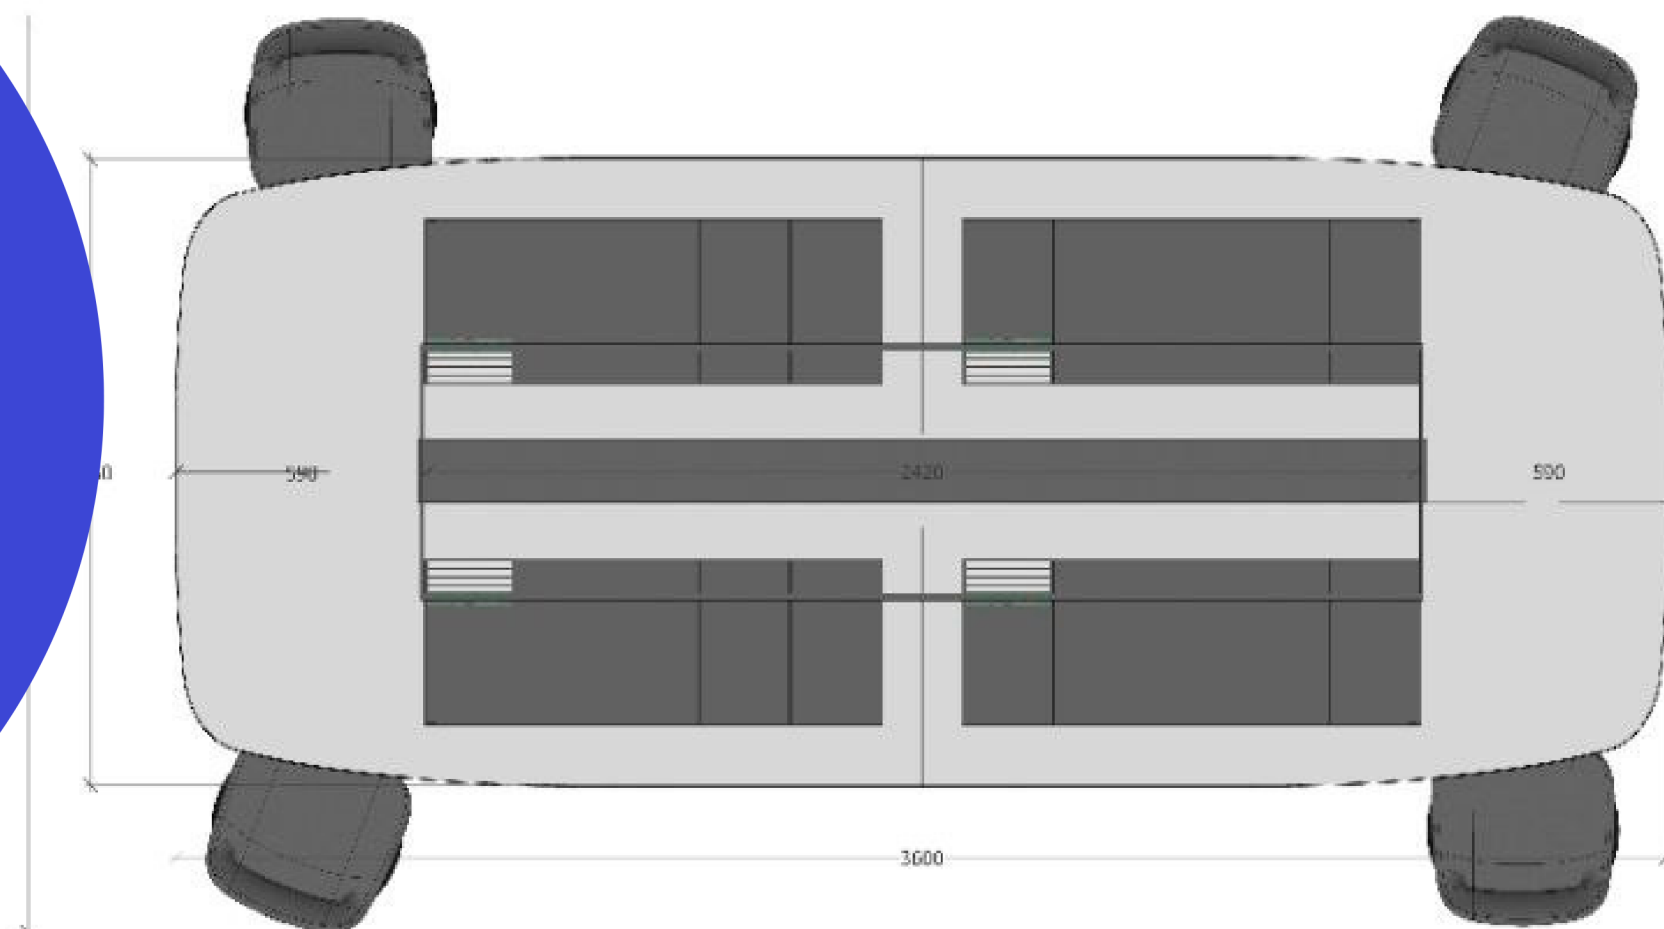

# Коммерческое предложение

Продажа островного стеллажа

**3D-визуализация 1 варианта стола**

## Размеры :

высота - 1500мм,  
ширина - 1530мм,  
длина - 4200мм

**Полные размеры островного стеллажа**

**3D-визуализация 2 варианта стола**

## Размеры :

высота - 1200мм,  
ширина - 1530мм,  
длина - 3600мм

**Имеются 8 вместительных полок по бокам стола**

**Верхние полки съемные**

**Шуфляды в торце стола с двух сторон**